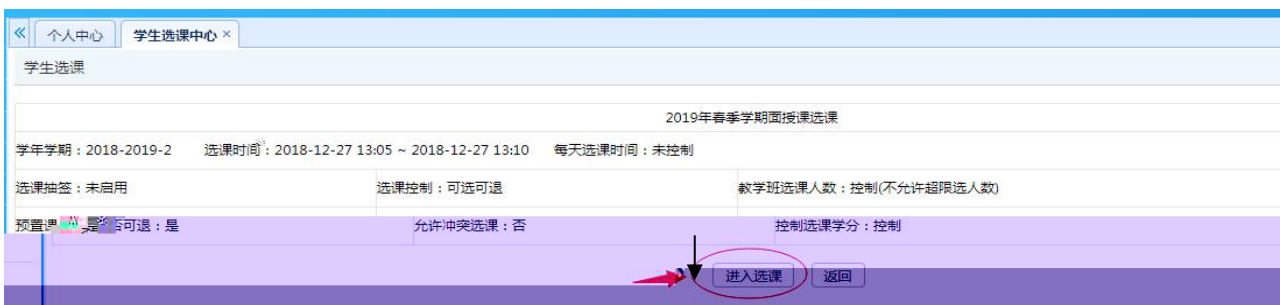

选课学分情况 公选课选课

本学期选课学分/门数要求及已选情况							
	最高总学分	专业内跨年级选课(控制)		跨专业选课(控制)		校公共选修课选课(控制)	
		学分	门数	学分	门数	学分	门数
设置(控制)要求	不控制	不控制	不控制	不控制	不控制	2	1
已选统计	20.0	0.0	0	0.0	0	0.0	0